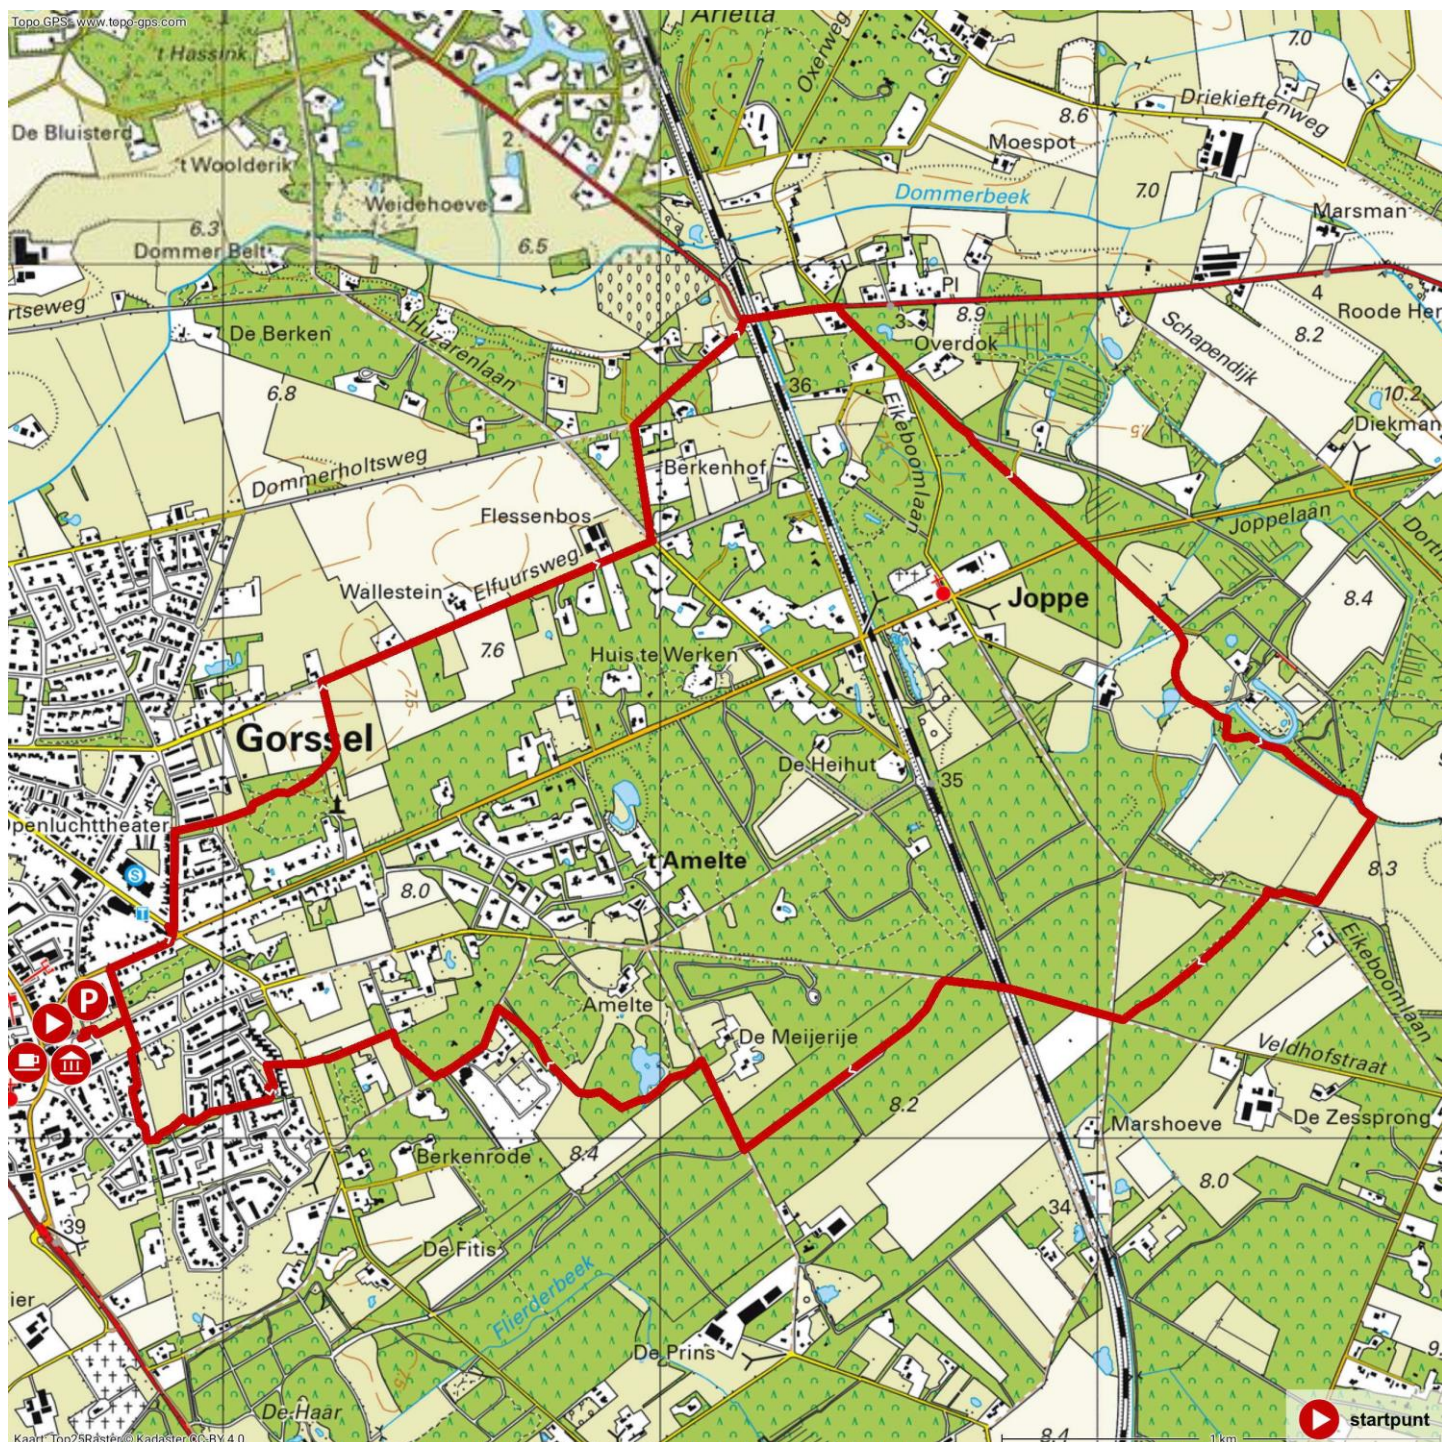

Weg van More Gorssel | 9 km

Startpunt

Museum MORE
Hoofdstraat 28
7213 CW Gorssel

Highlights

- Tramstation
- Landgoederen 't Joppe en 't Amelte
- Touwslagerij Steenberg
- Museum MORE