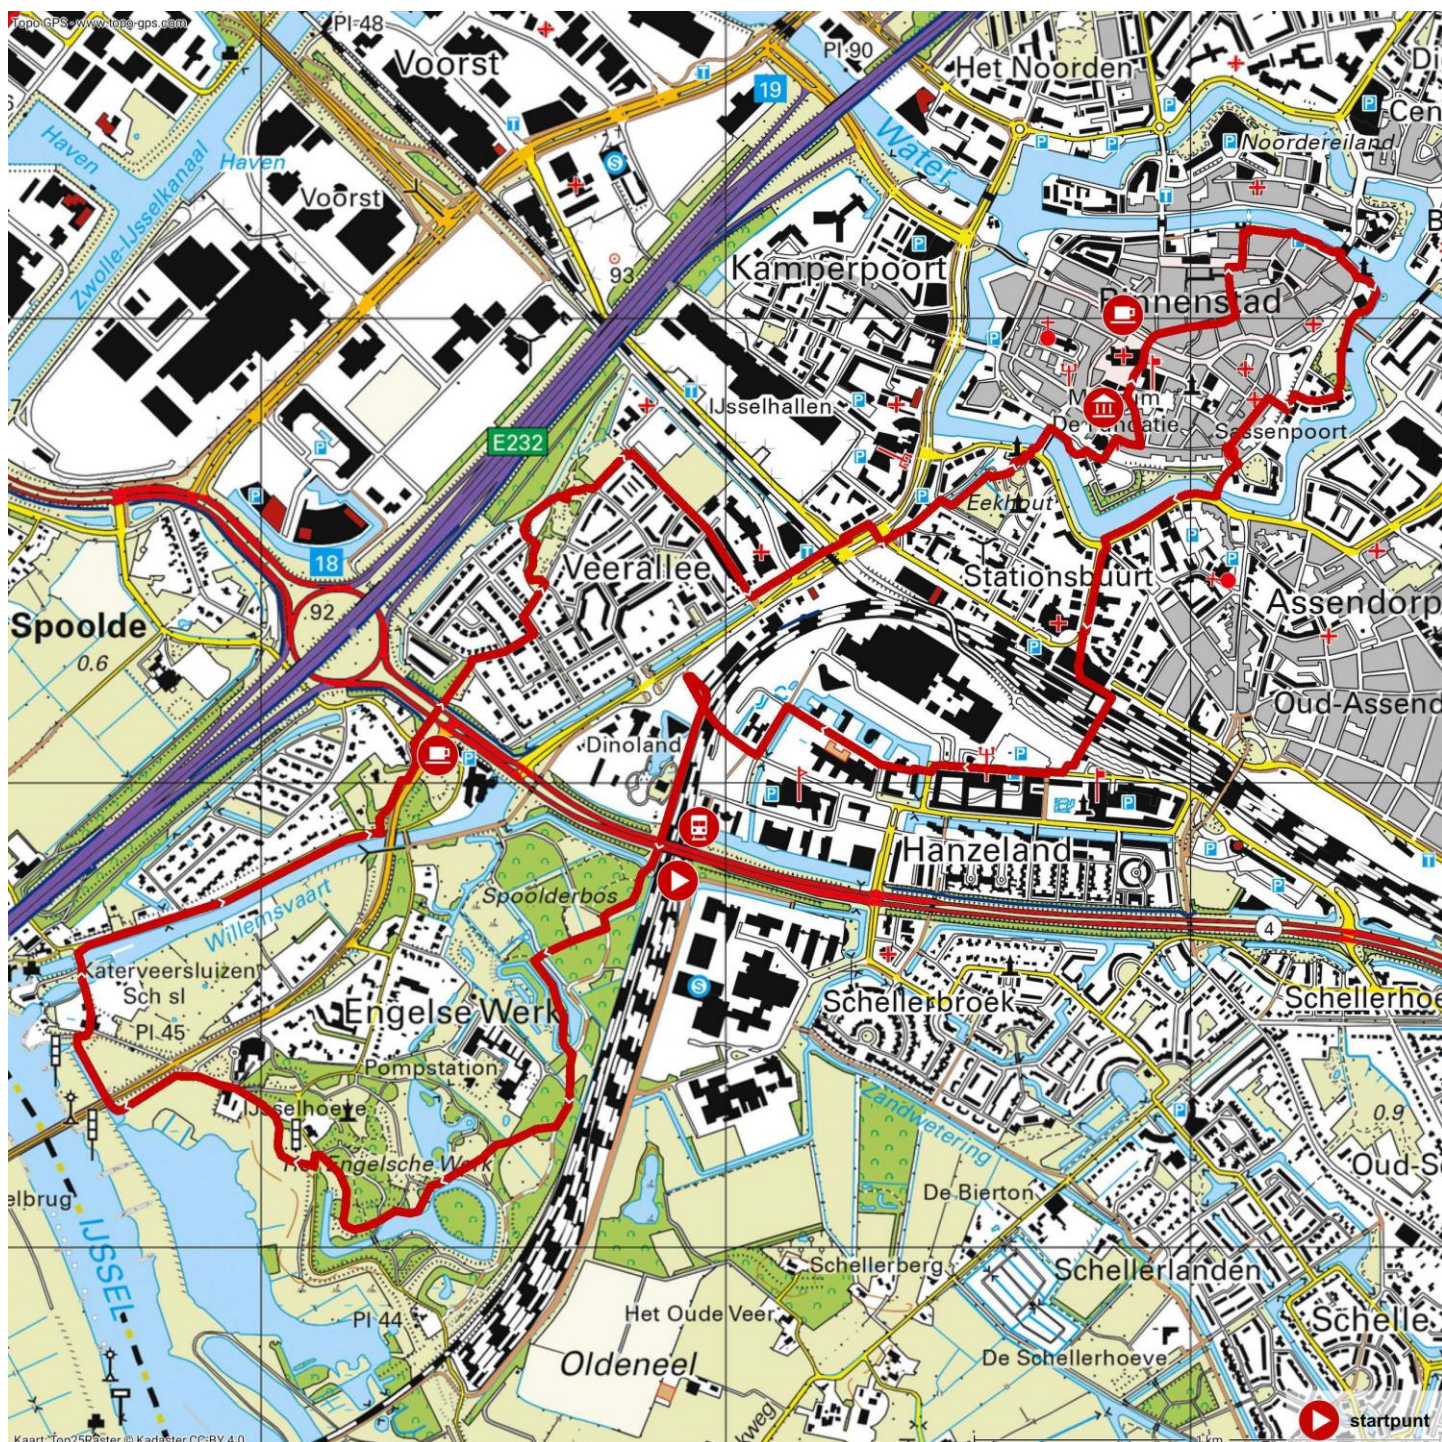

Weg van Zwolle en Engelse Werk | 10 km

Startpunt

Treinstation Zwolle
Stationsplein 16
8011 CW Zwolle

Highlights

- Historische hanzestad met vele oude gebouwen
- Park Engelse Werk
- Katerveersluizen