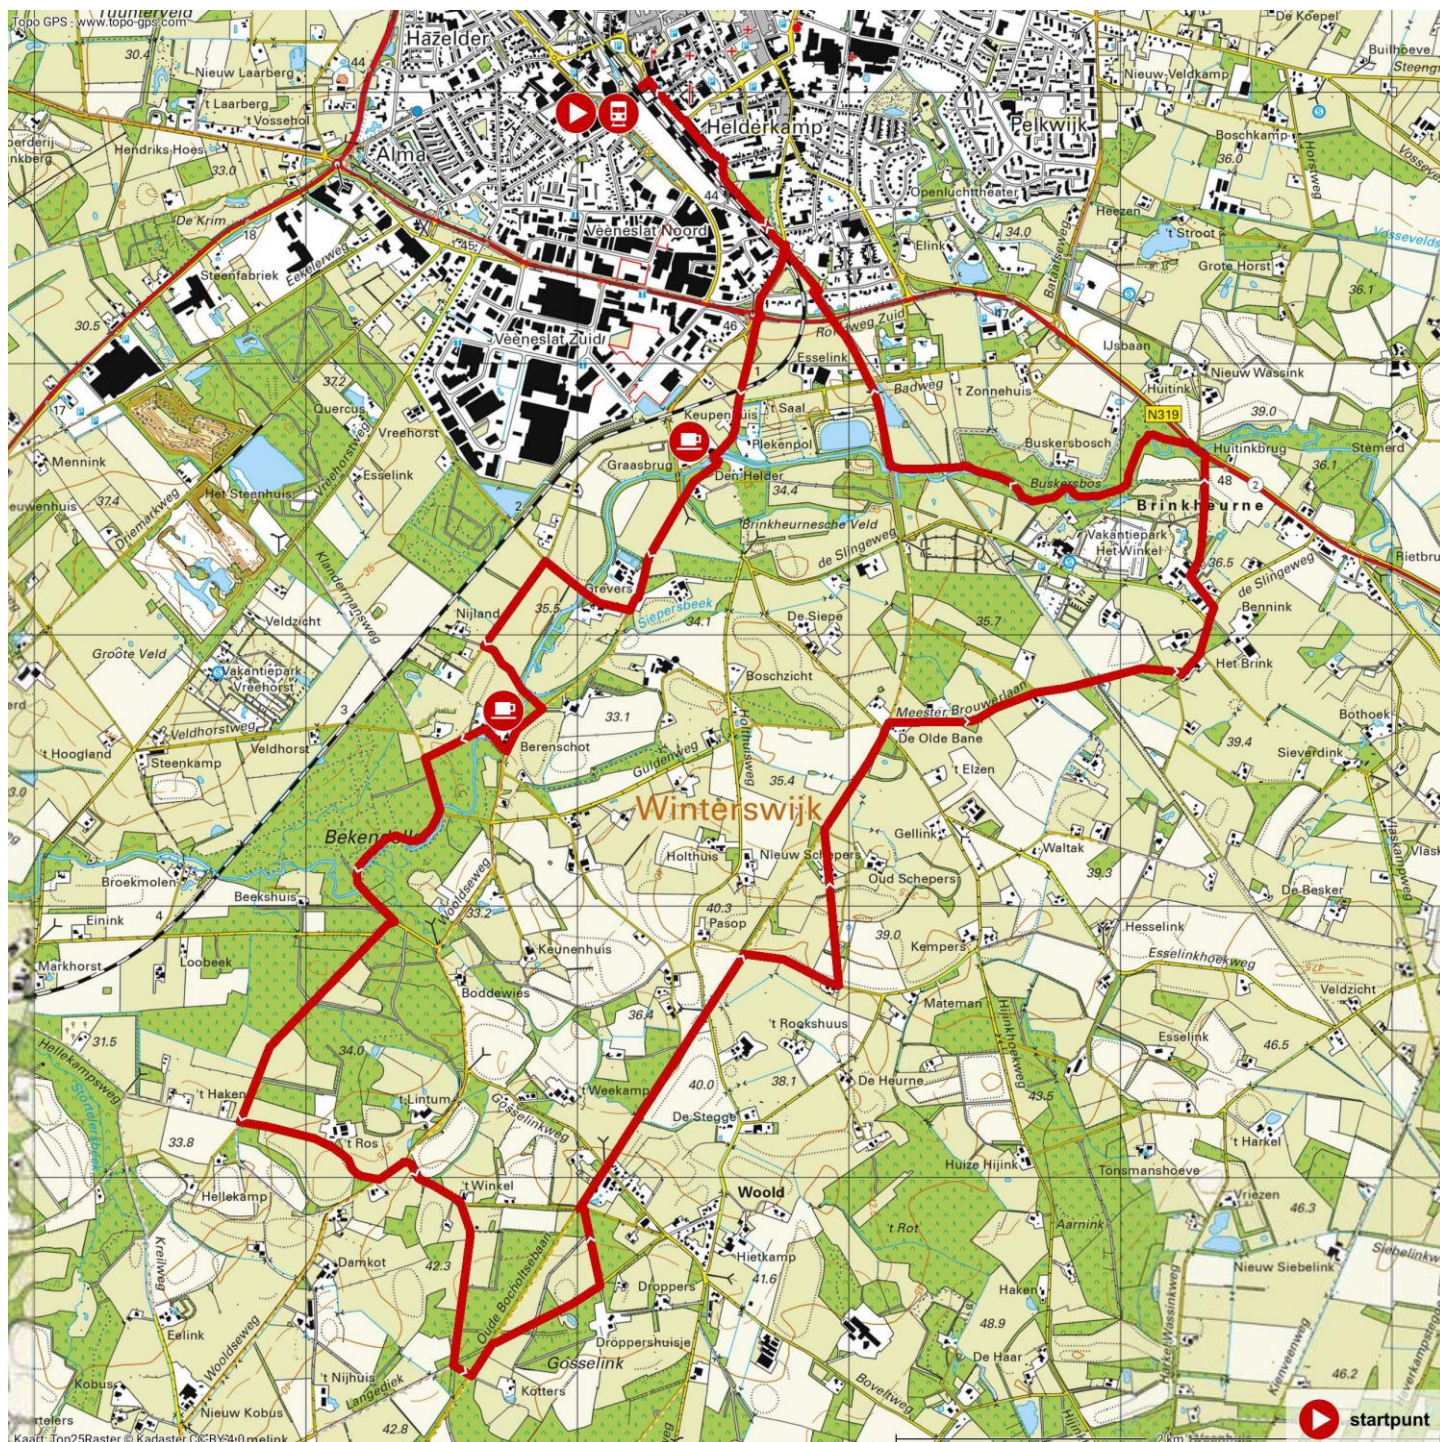

## Weg van Winterswijk | 16 km

### Startpunt

Station Winterswijk  
Stationsstraat 32  
7101 GH Winterswijk

### Highlights

- Oude (moeras) bossen
- Schitterende watermolens
- Kronkelende beek
- Karakteristieke hallehuis boerderijen