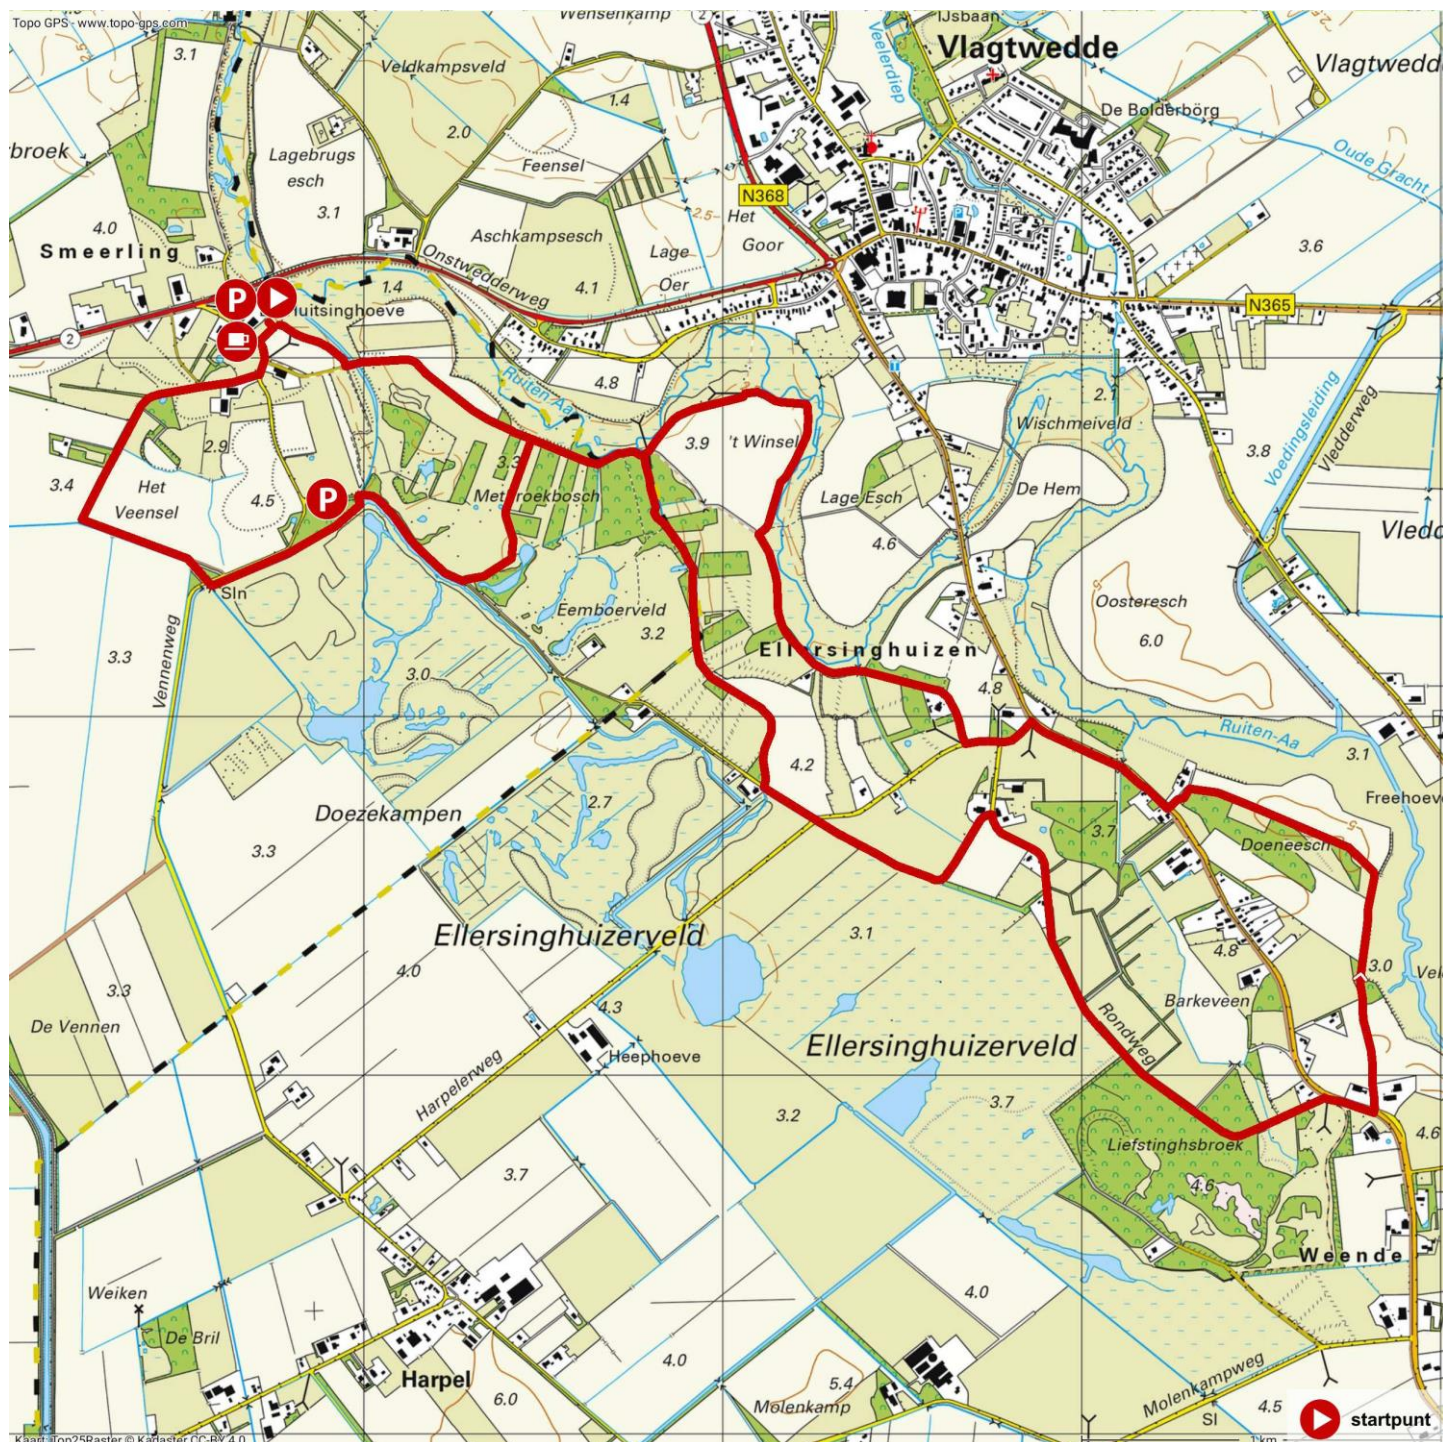

Weg van Smeerling | 12 km

Startpunt

Gasterij Natuurlijk Smeerling
Smeerling
9591 TX Onstwedde

Highlights

- Authentieke boerderijen
- Beek de Ruiten Aa
- Oerbossen
- Eeuwenoud landschap