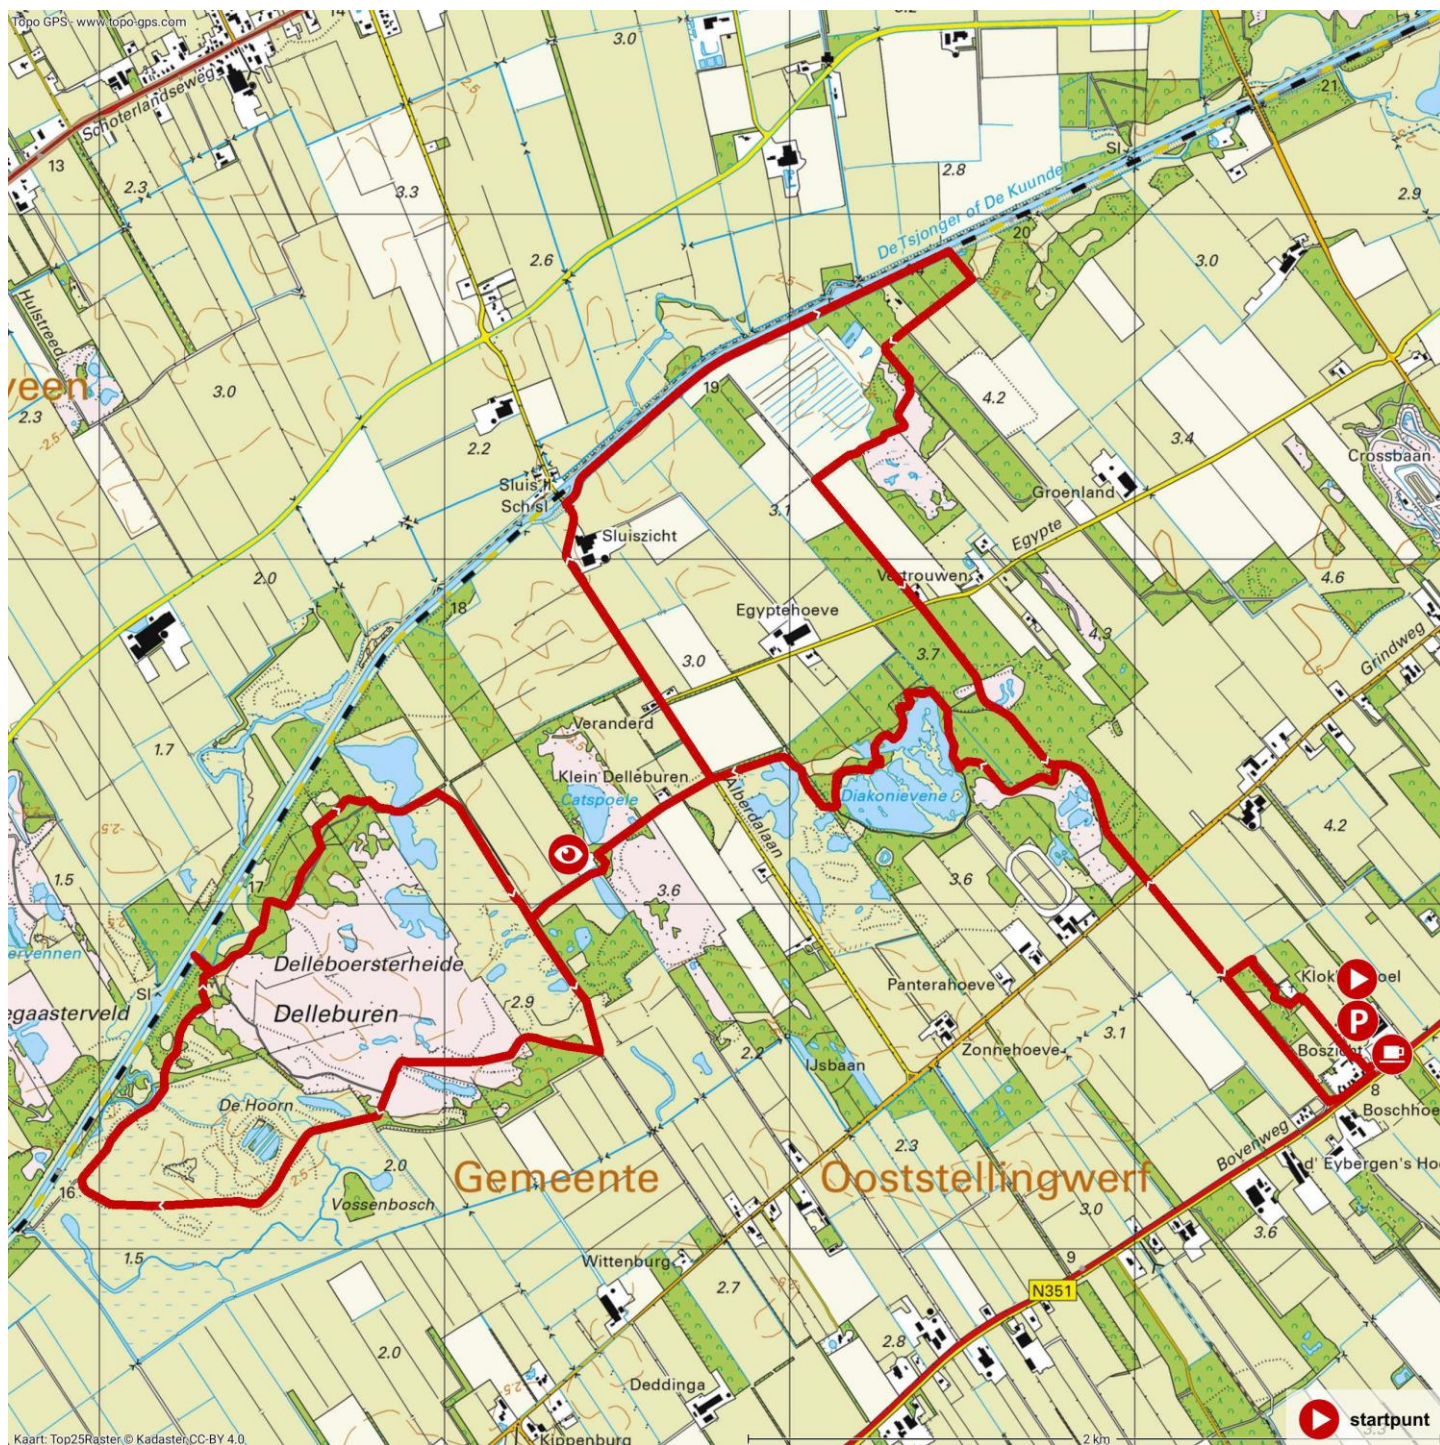

Weg van Nijeberkoop | 15 km

Startpunt

P-plaats naast CR Boszicht
 Bovenweg 26
 8422 DH Nijeberkoop

Highlights

- Klokkenstoel Nijeberkoop
- Diakonievene
- Catspoele met zijn zeldzame libellen
- Dellebuursterheide