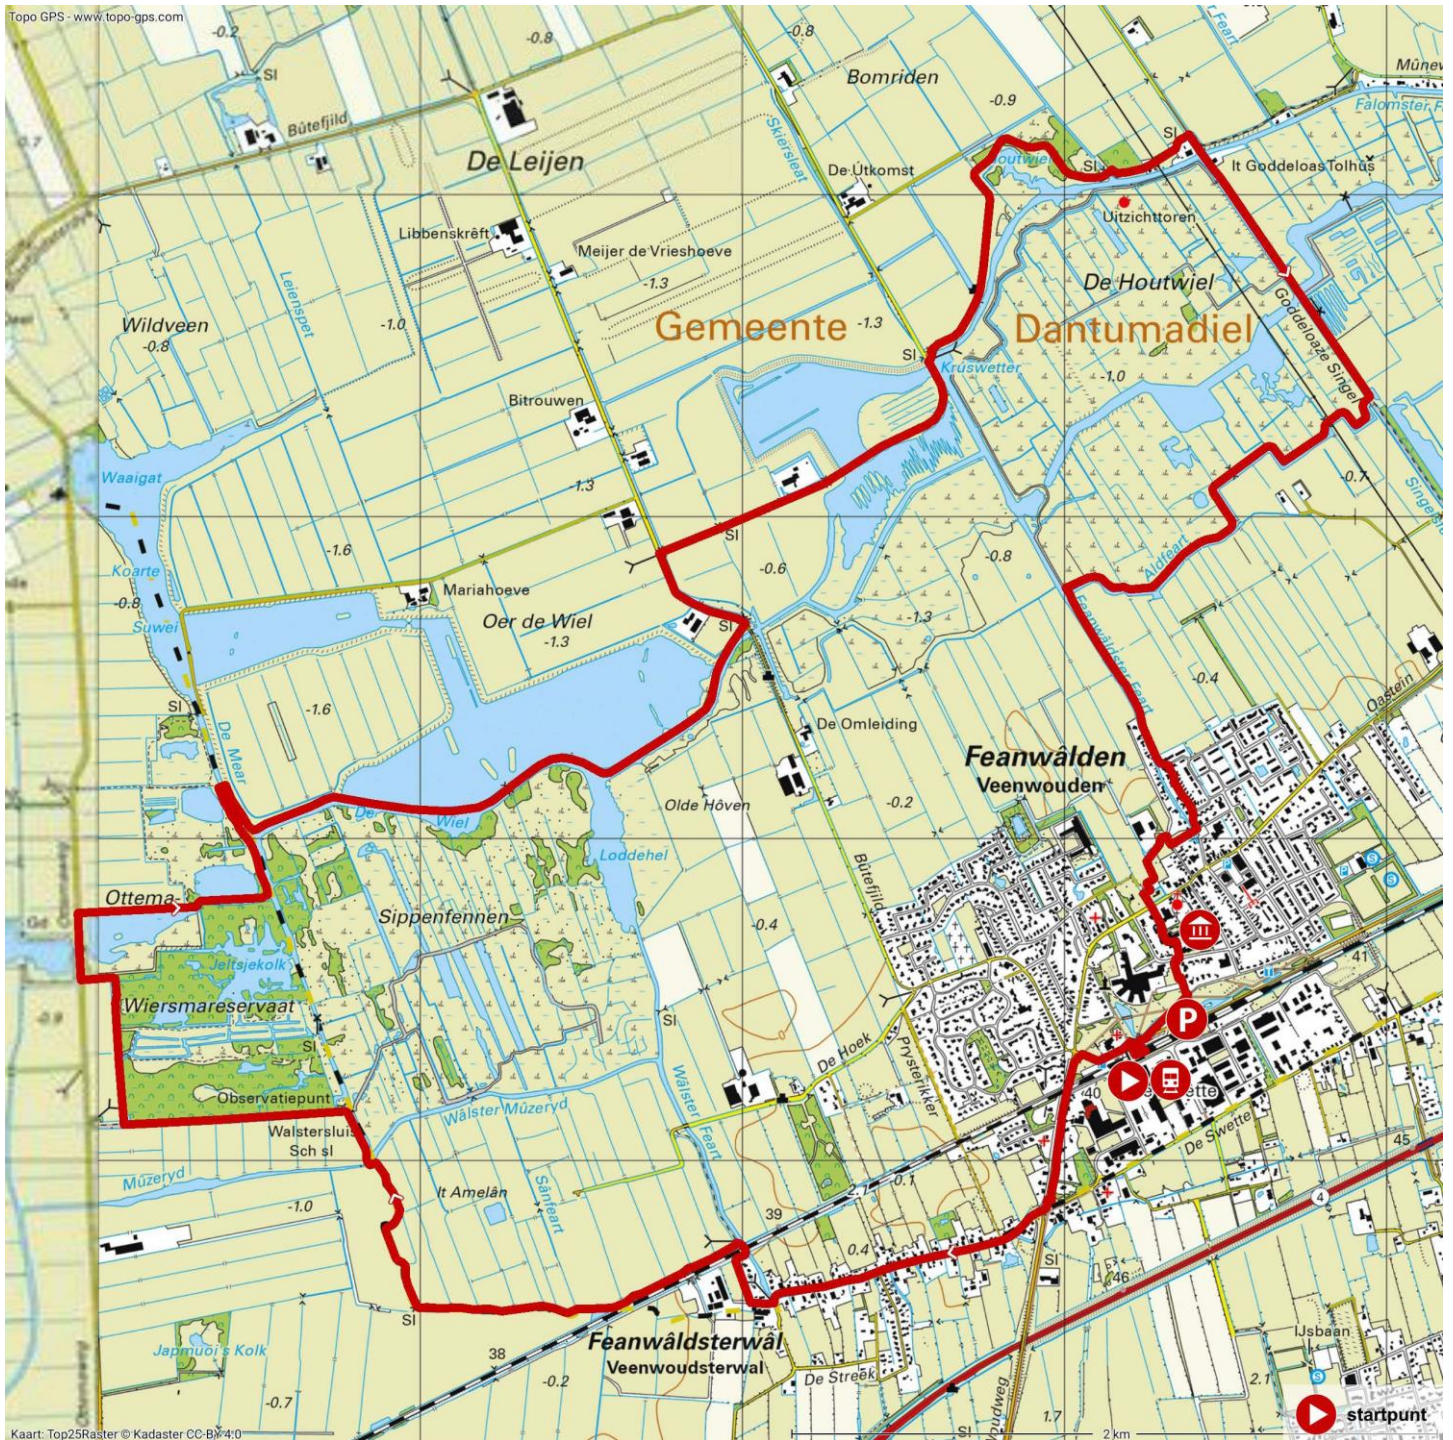

Weg van Feanwâlden | 16 km

Startpunt

Station Feanwâlden (Veenwouden)
Feanwâlden

Highlights

- Feanwâldsterwâl: Giethoorn van Friesland
- Natte graslanden
- Rietvelden
- Moerasgebied