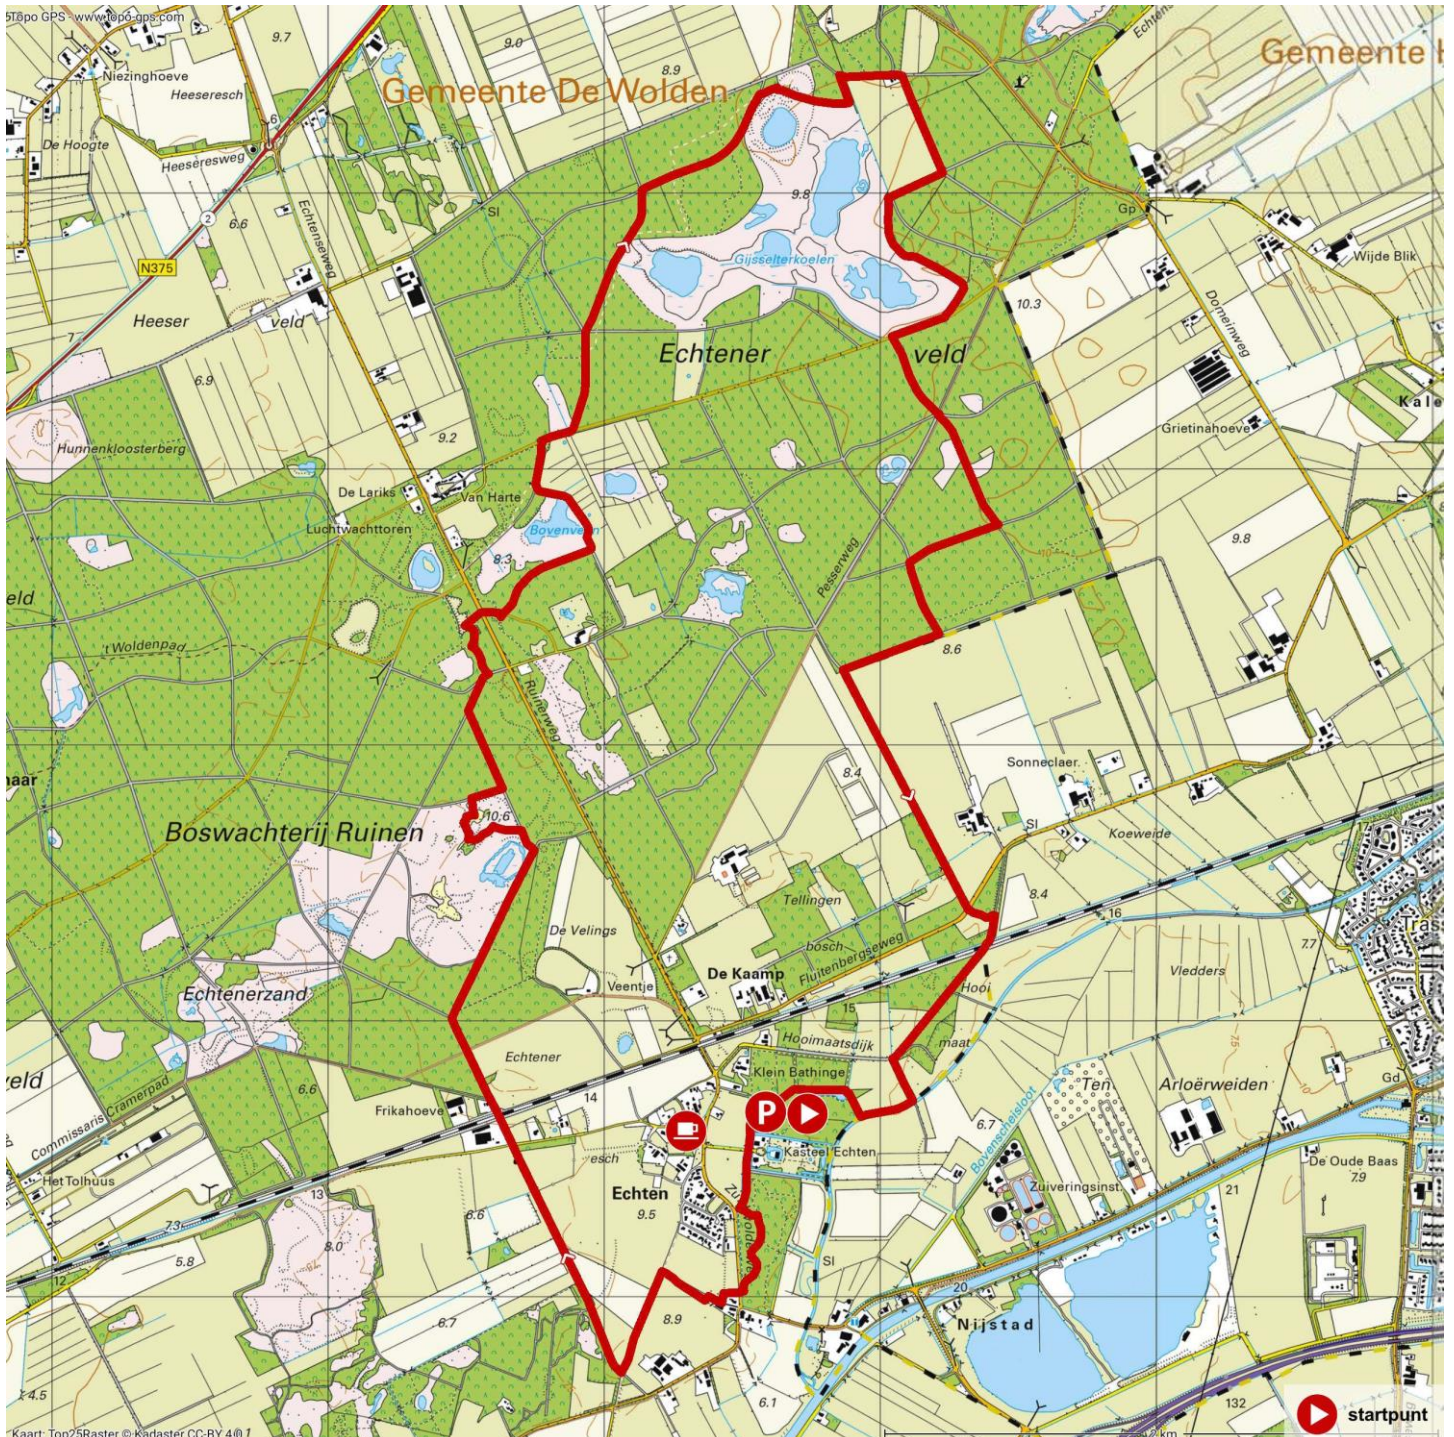

Weg van Echten | 14 km

Startpunt

Huis te Echten
Zuidwolderweg 3-5
7932 PN Echten

Highlights

- Havezate Huis te Echten
- Zandverstuivingen op Echtere veld
- Prachtige vennen in Gijsselterkoelen
- Belevingsbos