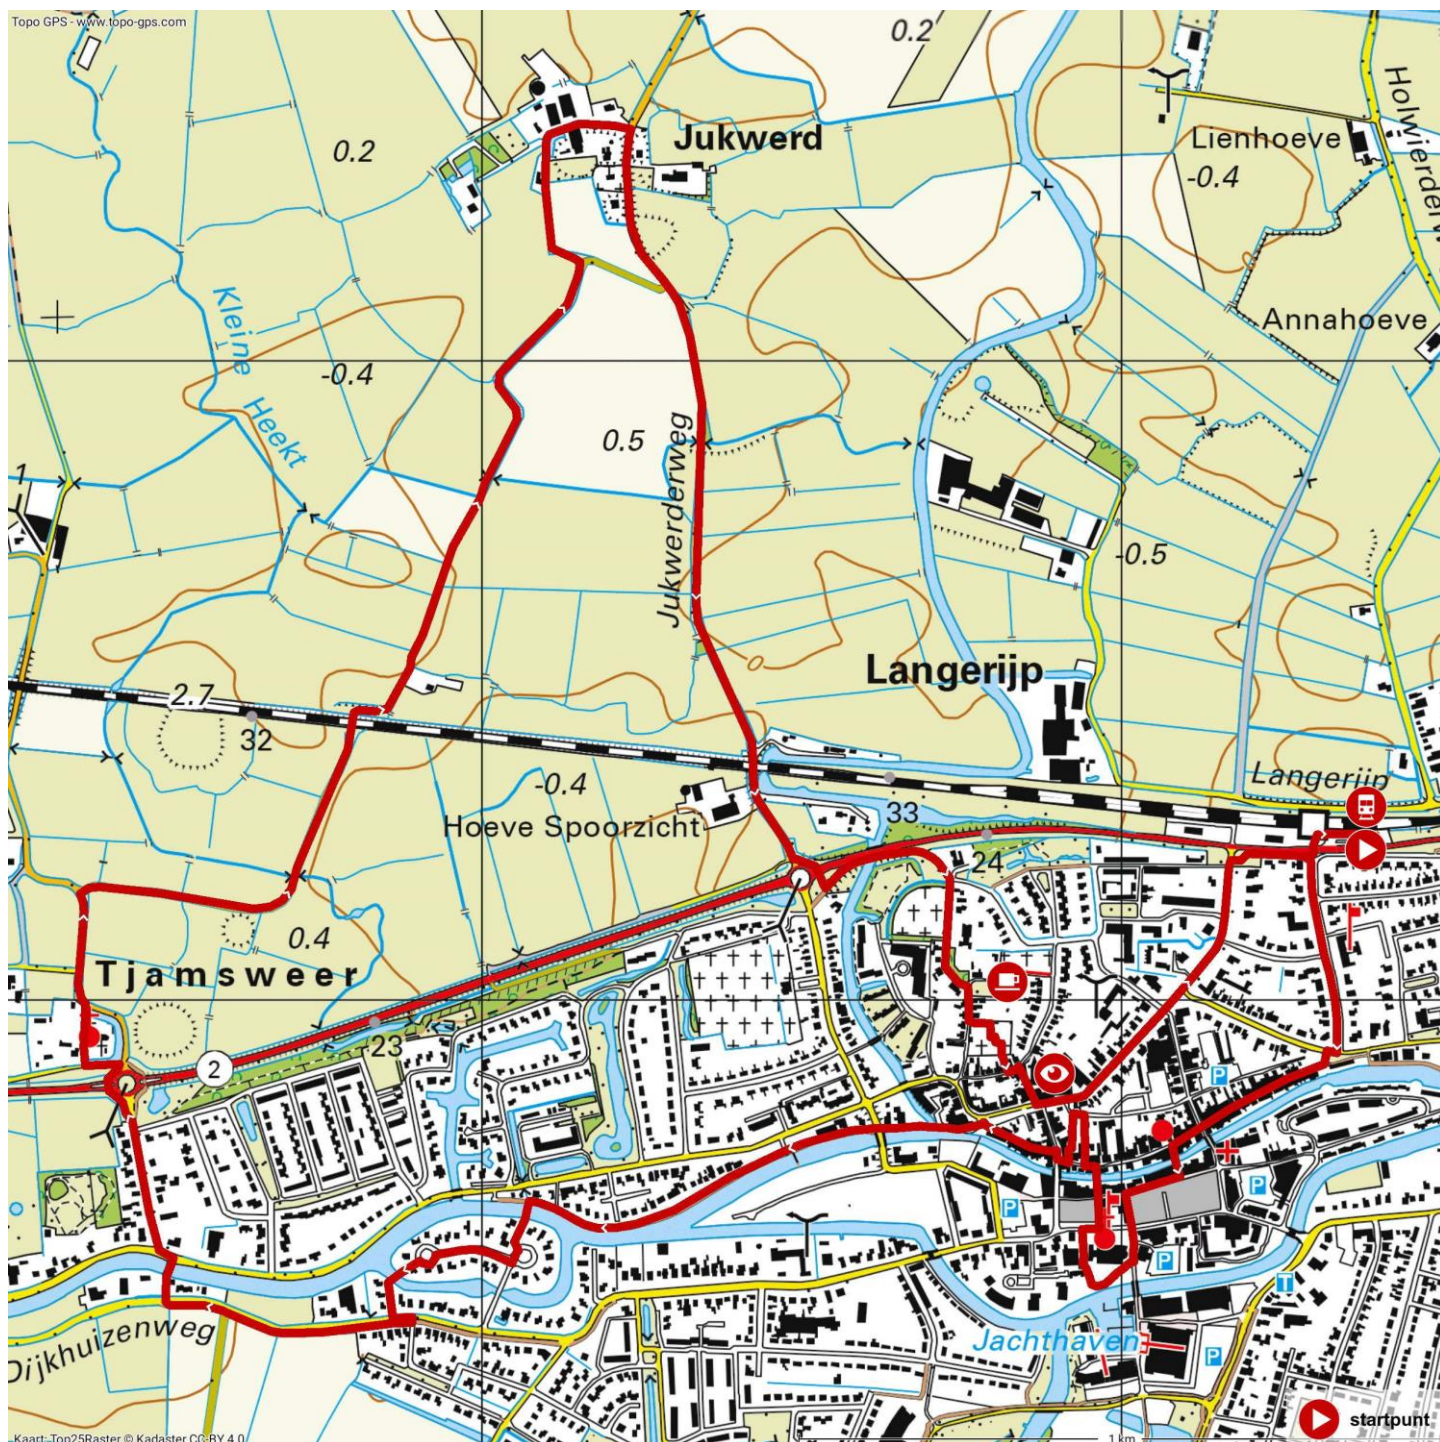

Weg van Appingedam | 9 km

Startpunt

Station Appingedam
Stationsweg 25
9901 CL Appingedam

Highlights

- Middeleeuws binnenstad Appingedam
- Hangende keukens
- Kerk van Tjamsweer
- Wierdedorpje Jukwerd