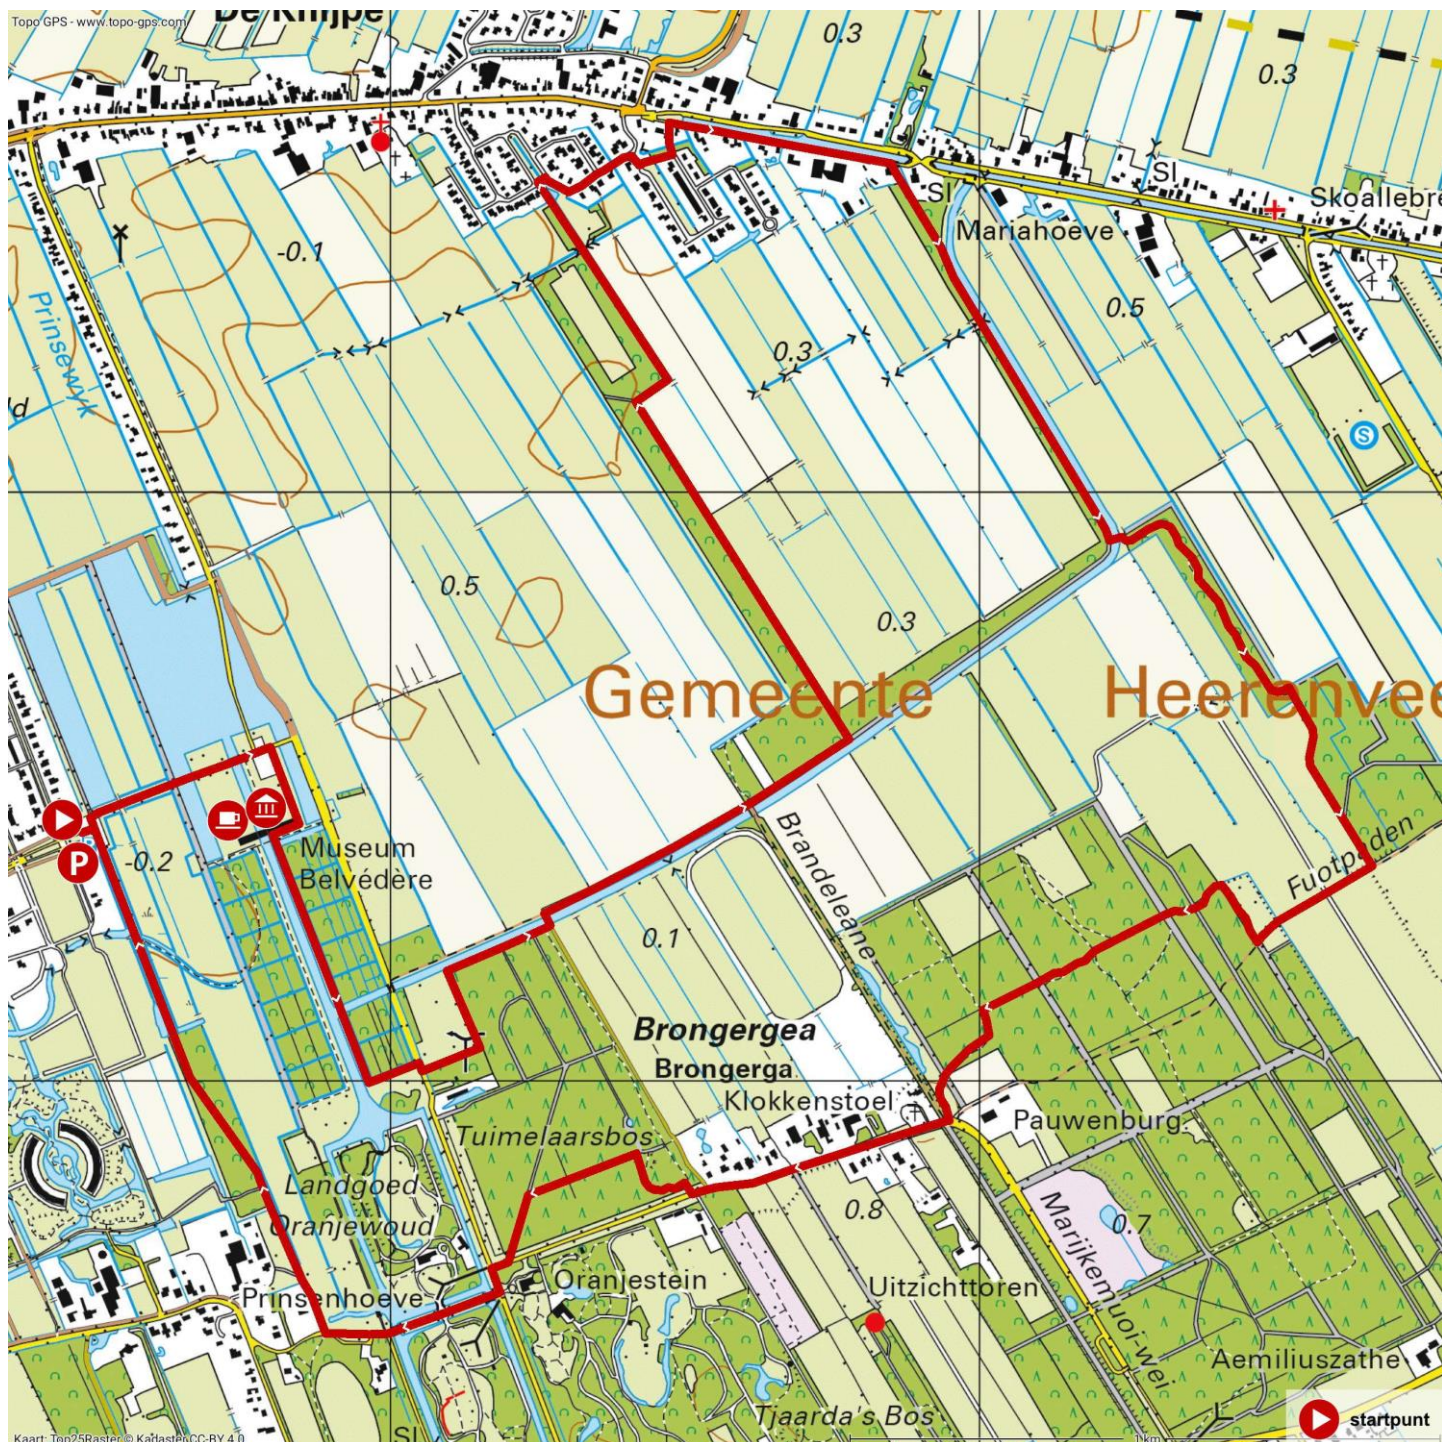

Museumwandeling Belvédère Oranjewoud | 9 km

Startpunt

Museum Belvédère
Oranje Nassaulaan 12
9448 MT Heerenveen-Oranjewoud

Highlights

- Museum Belvédère
- Landelijk
- Tuimelaarsbos
- Prachtige landhuizen