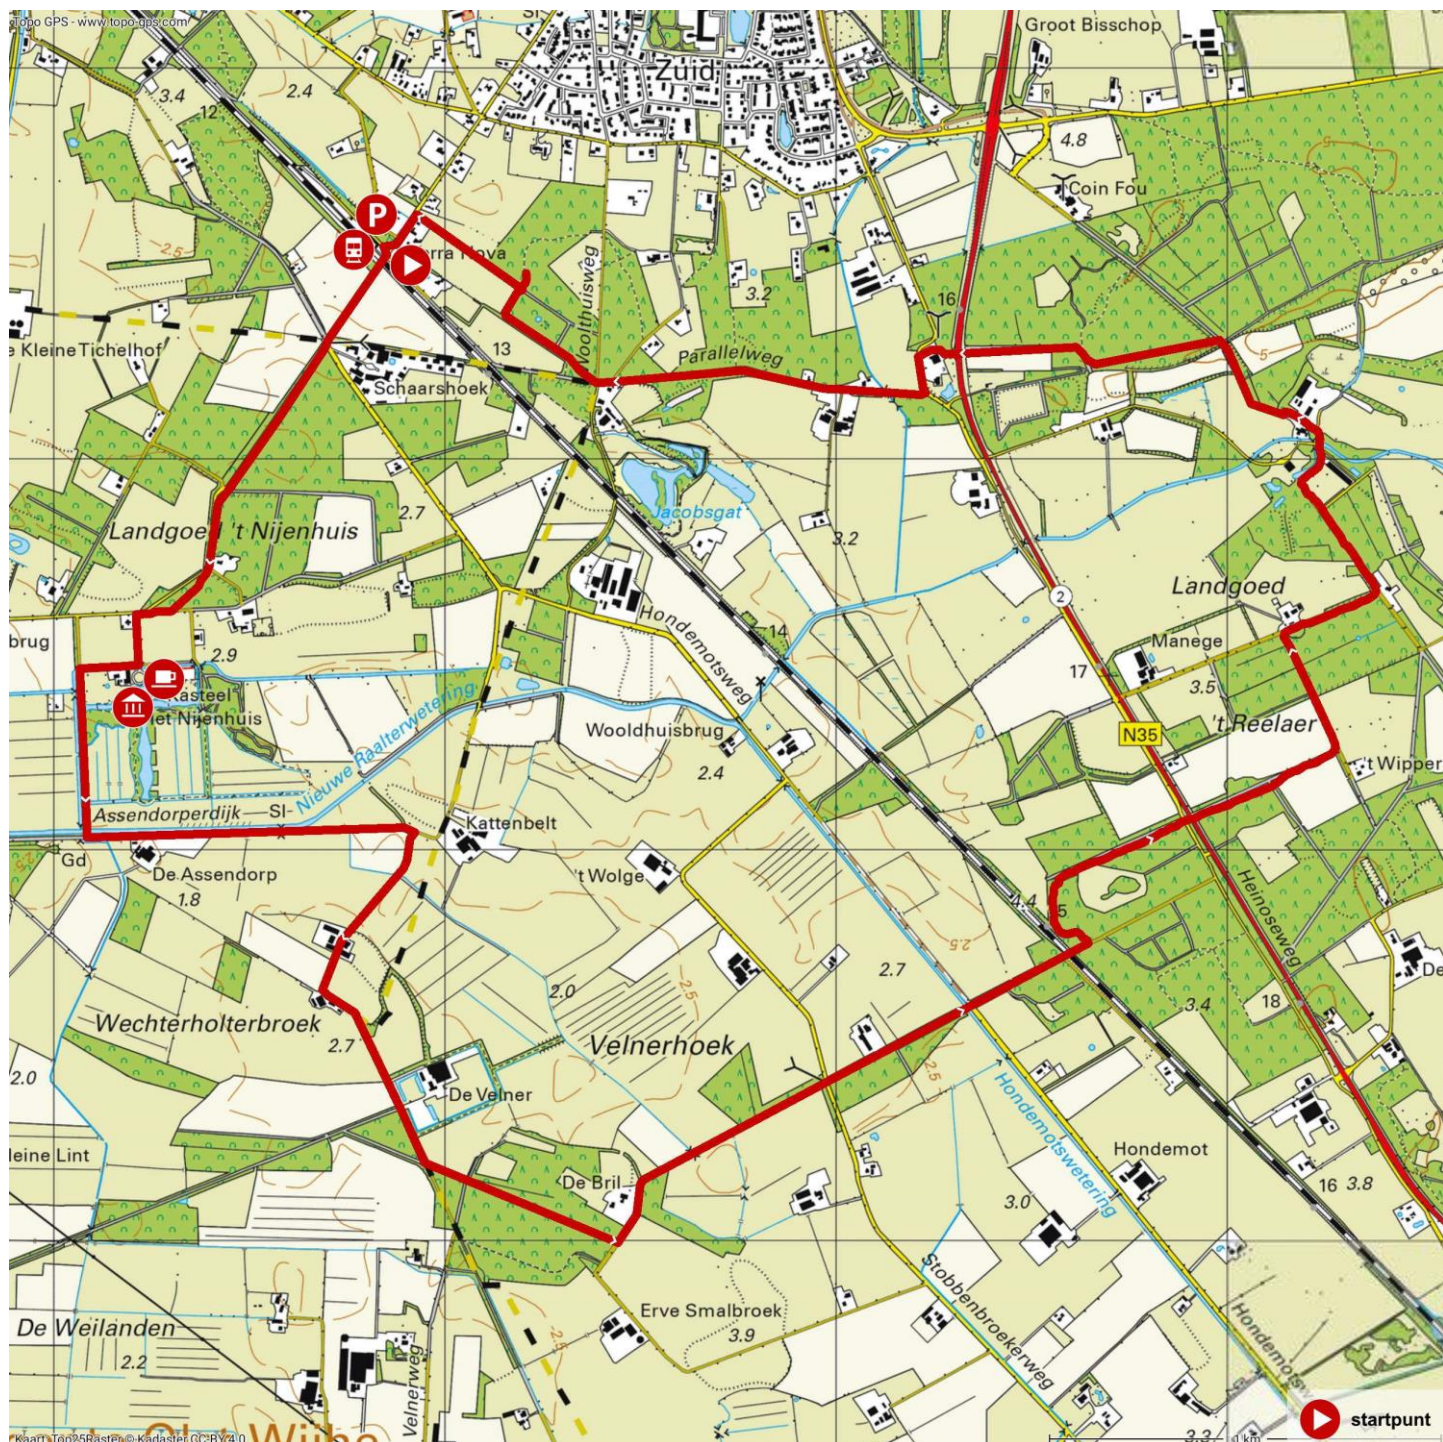

## Museumwandeling Heino | 11 km

### Startpunt

Treinstation Heino  
Stationsweg 8  
8141 SB Heino

### Highlights

- Museum de Fundatie Heino
- Beeldentuin
- Landgoederen
- Statige beukenlanen