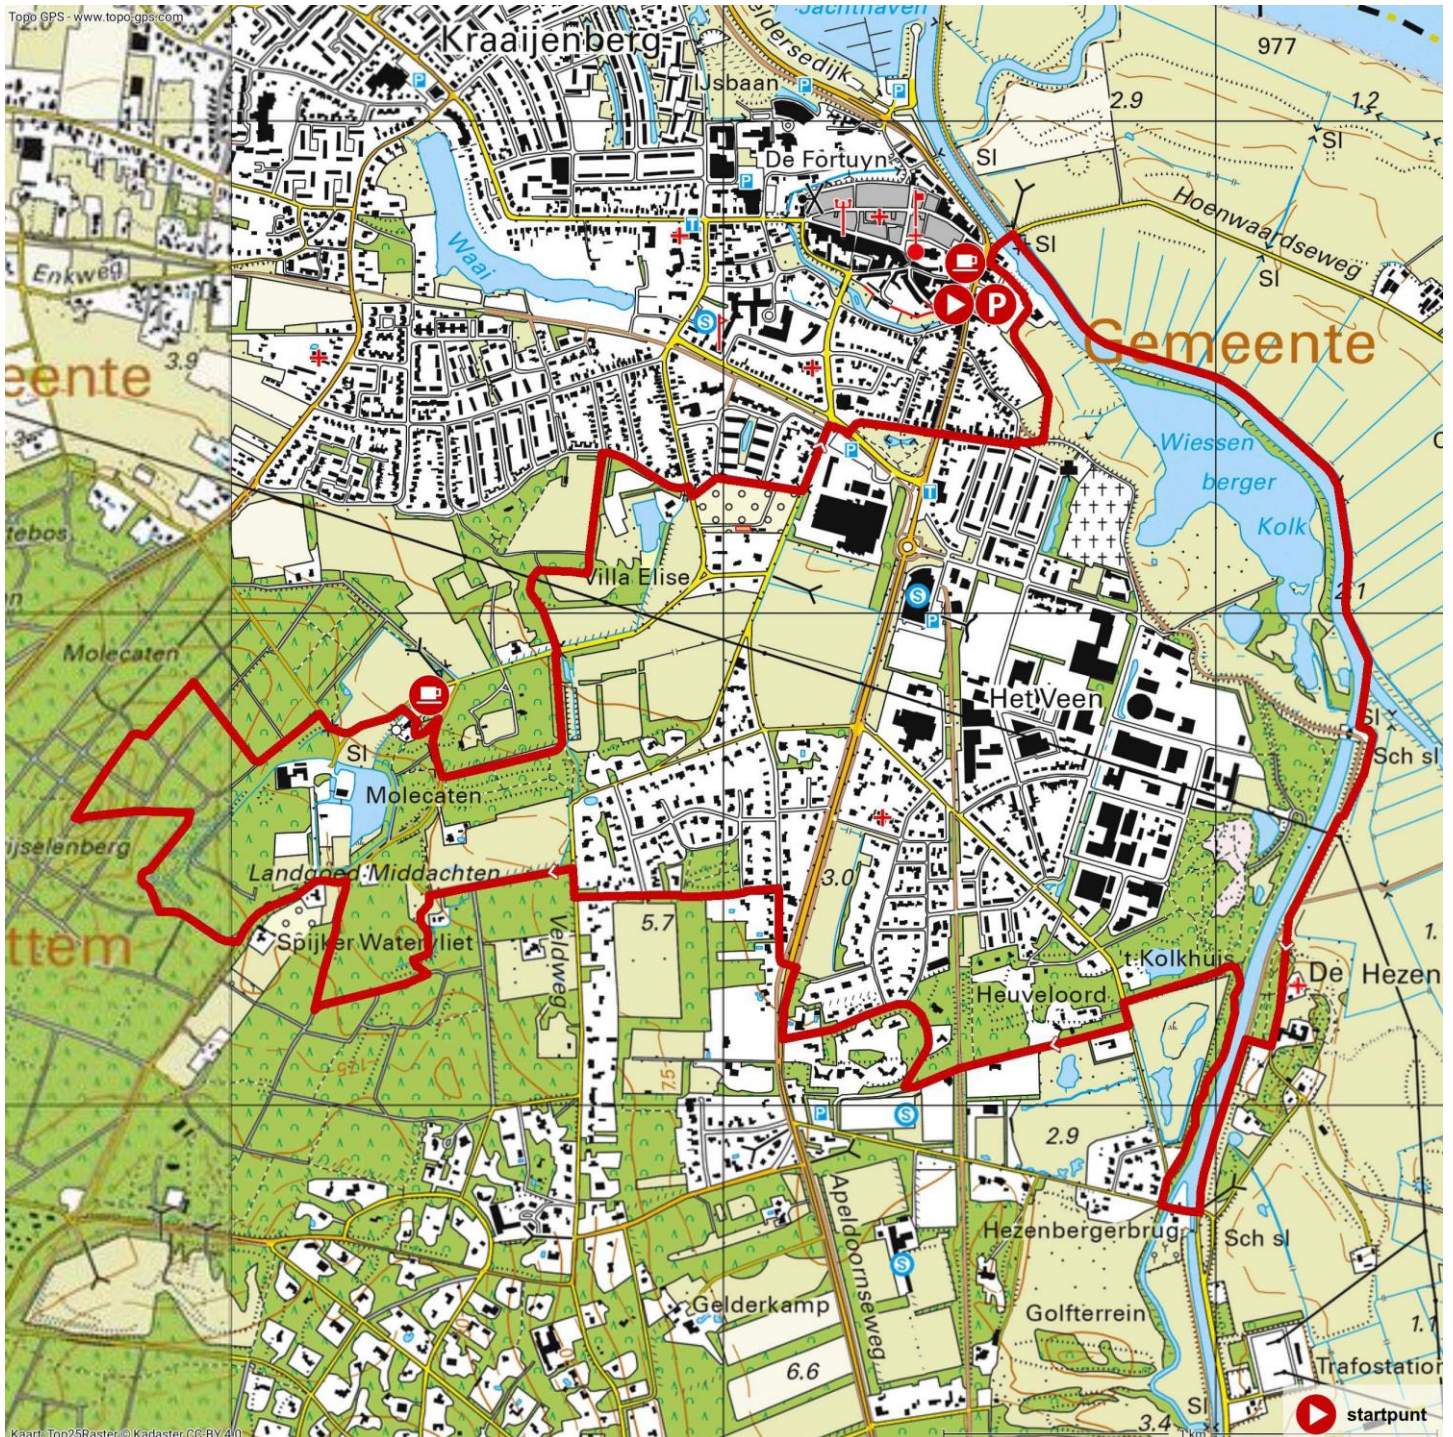

## Klompenspad Hoenwaardsepapad | 11 km

### Startpunt

Panorama Paviljoen  
De Bleek 3  
Hattem

### Highlights

- Jaagpad door uiterwaard Hoenwaard
- Huis Hebenberg
- Algemene Veen
- Landgoed Molencate