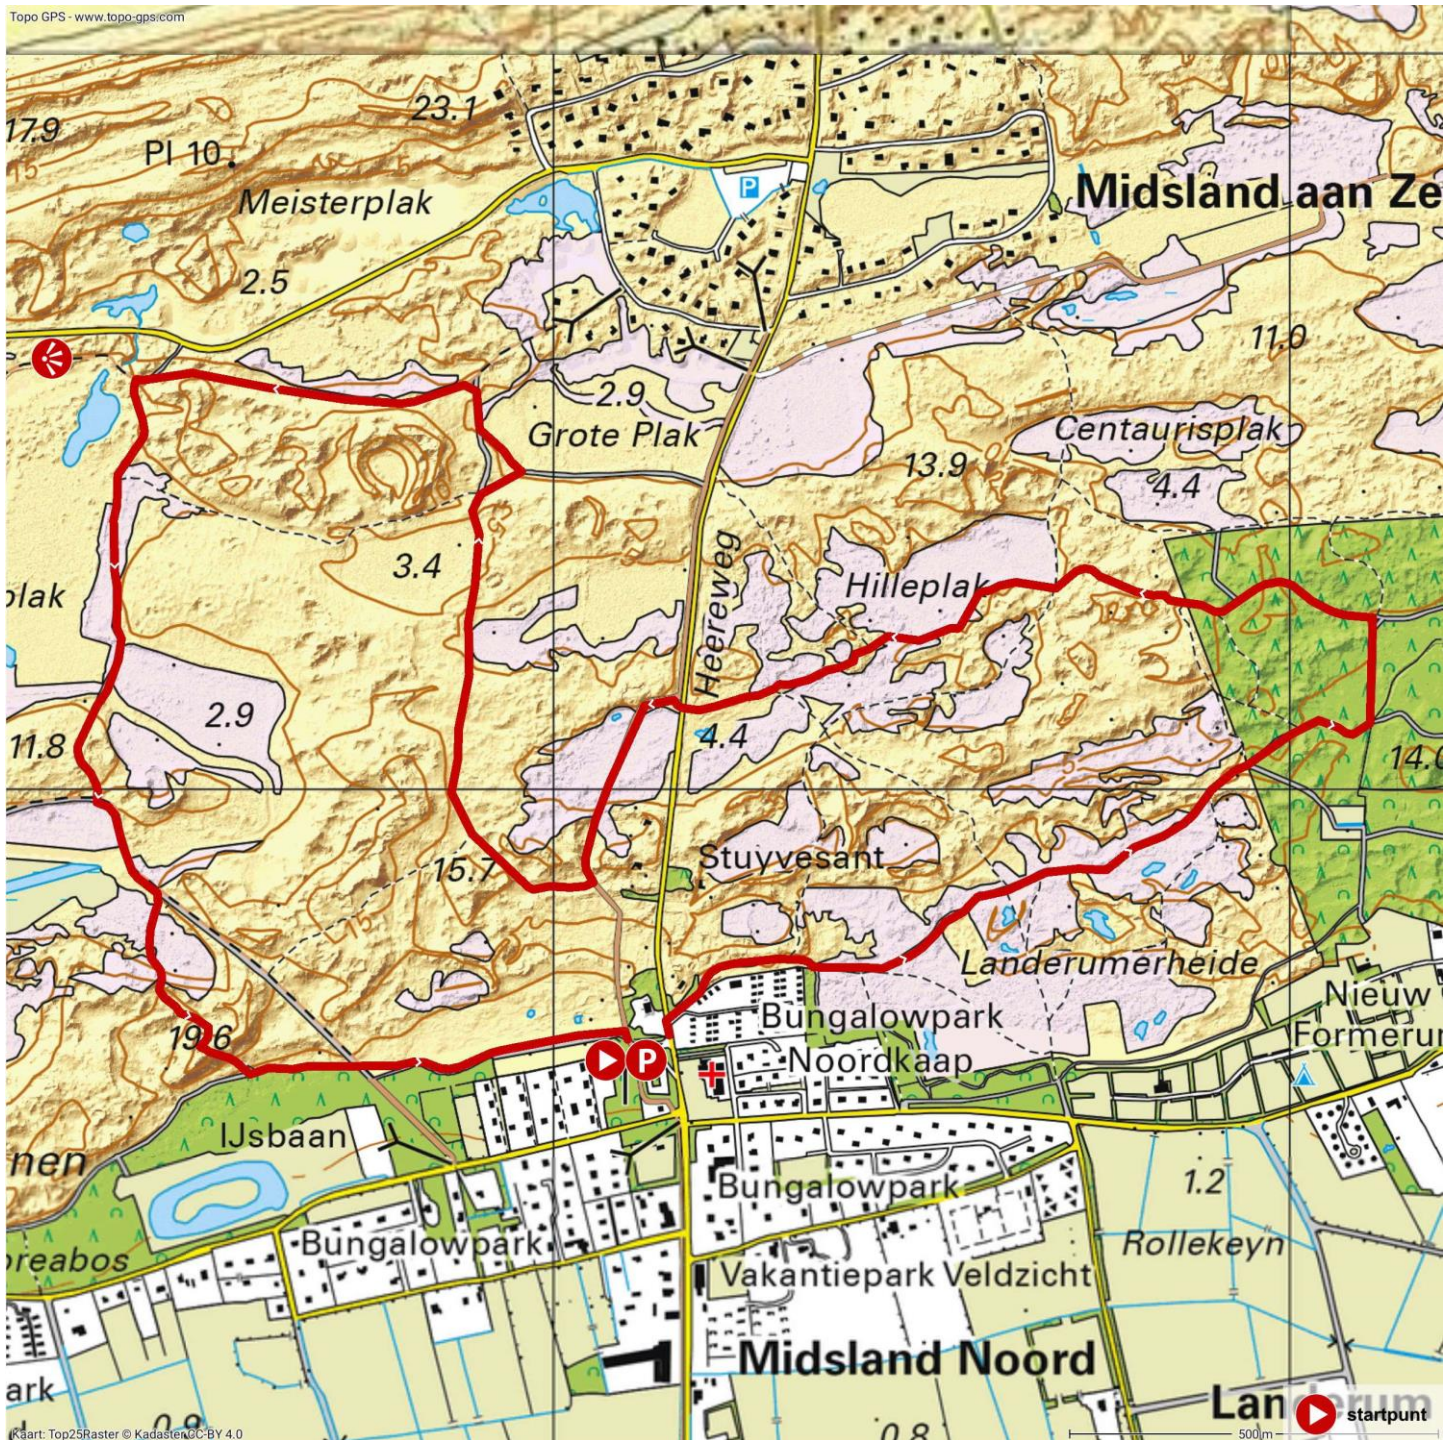

Boswachterspad Landerumheide | 6 km

Startpunt

Parkeerplaats t.o. ET10
Duinweg 4-7
8891 HR Midland

Highlights

- Spectaculair heidelandschap
- Natte duinvalleien
- Duinen
- Pony's