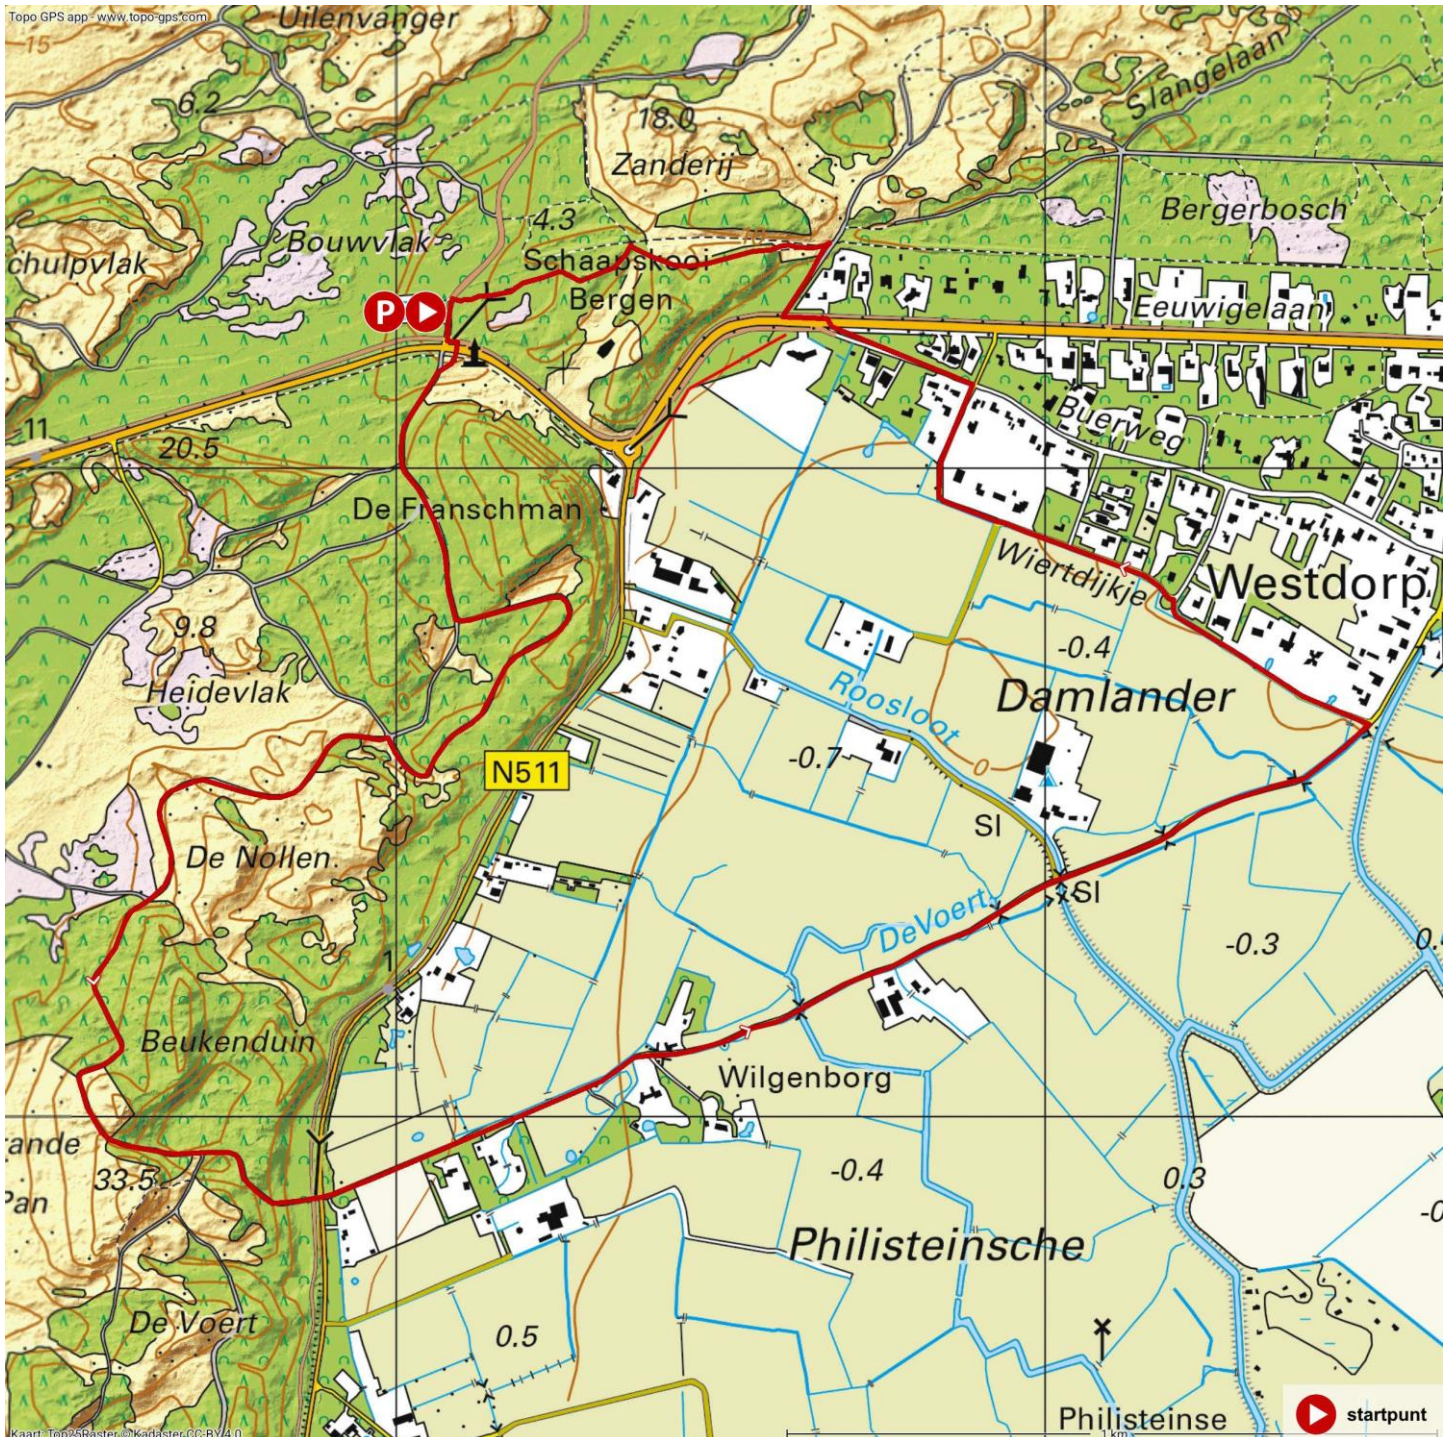

## Paarse wandelroute Bergen | 6 km

### Startpunt

Parkeerplaats Uilenvangersweg  
Bergen

### Highlights

- Duinen
- Damlanderpolder
- Grote grazers
- Stillegebied