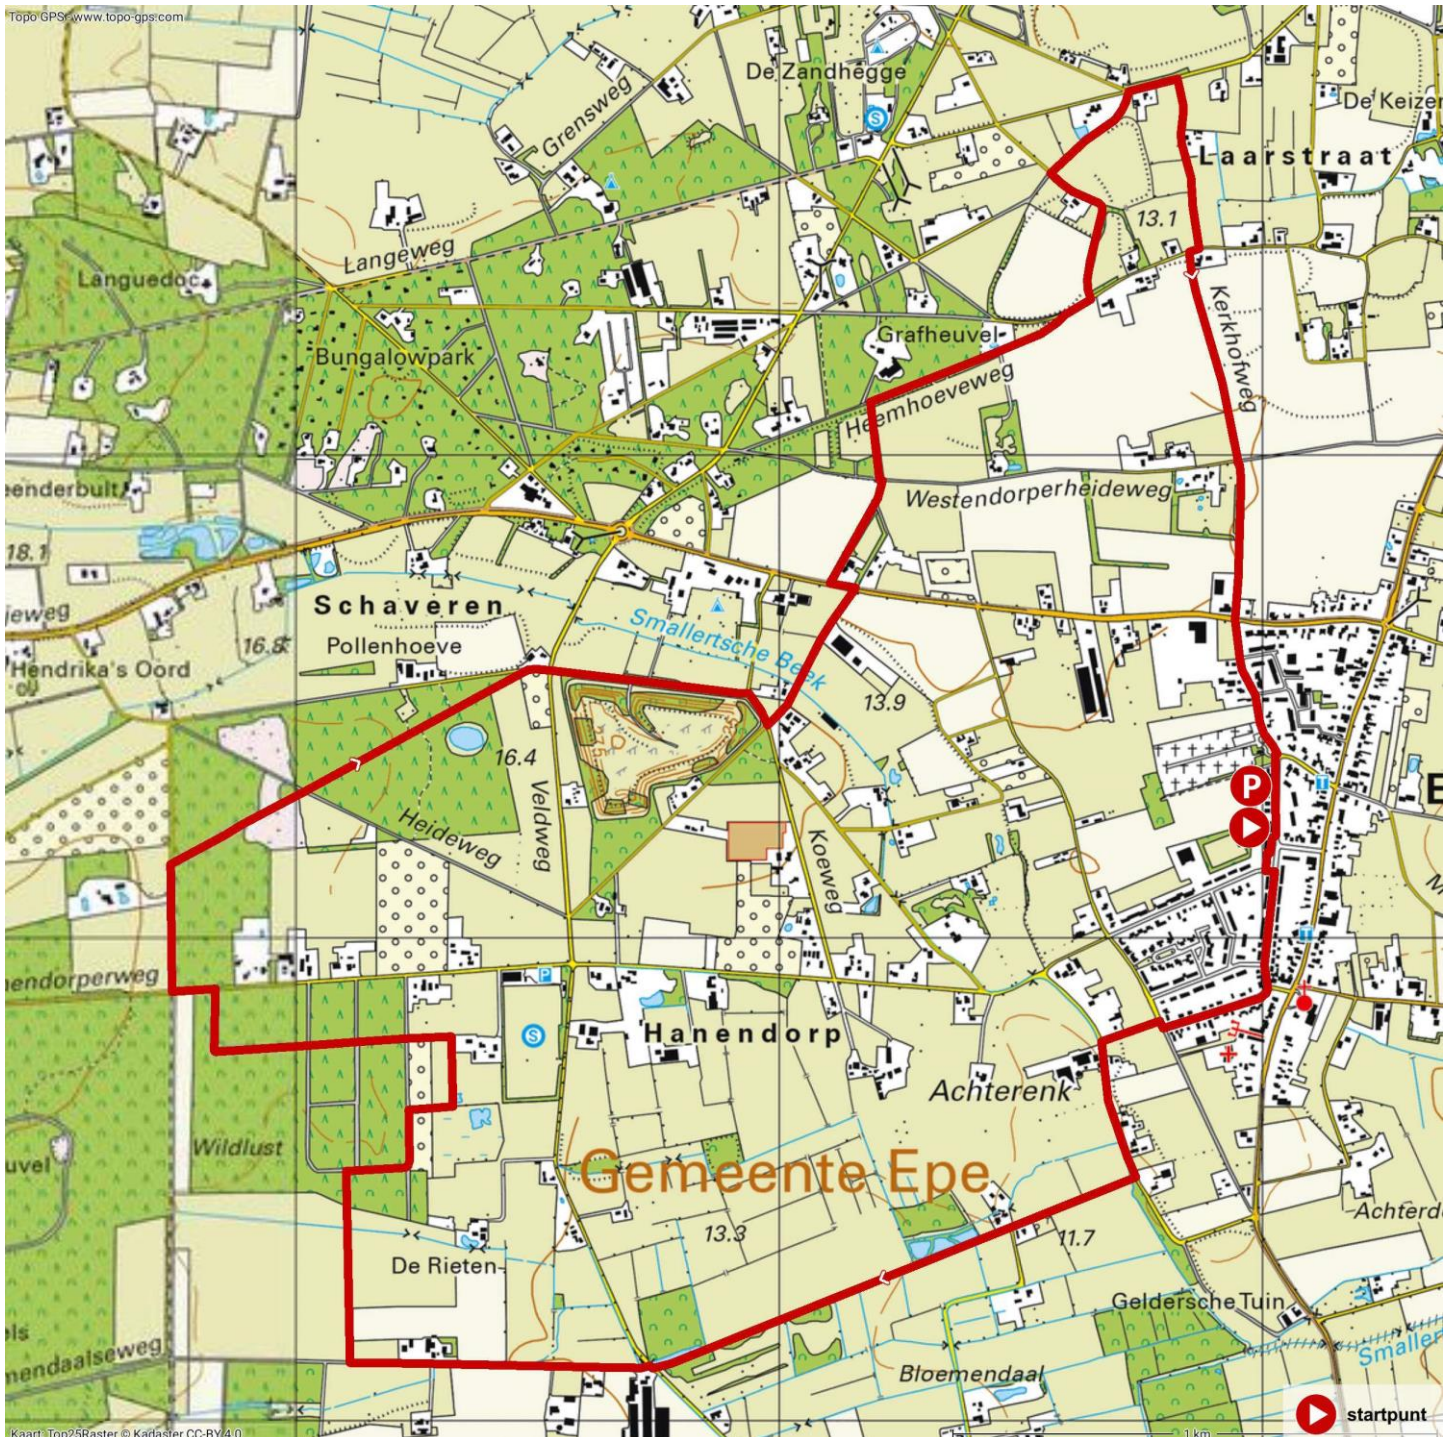

Klompenspad Schaverensepad | 10 km

Startpunt

Dorpshuis De Hezebrink
Ds. Van Rhijnstraat 69
Emst

Highlights

- Landelijk
- Bos
- Landgoederen
- Schapenwasplaats