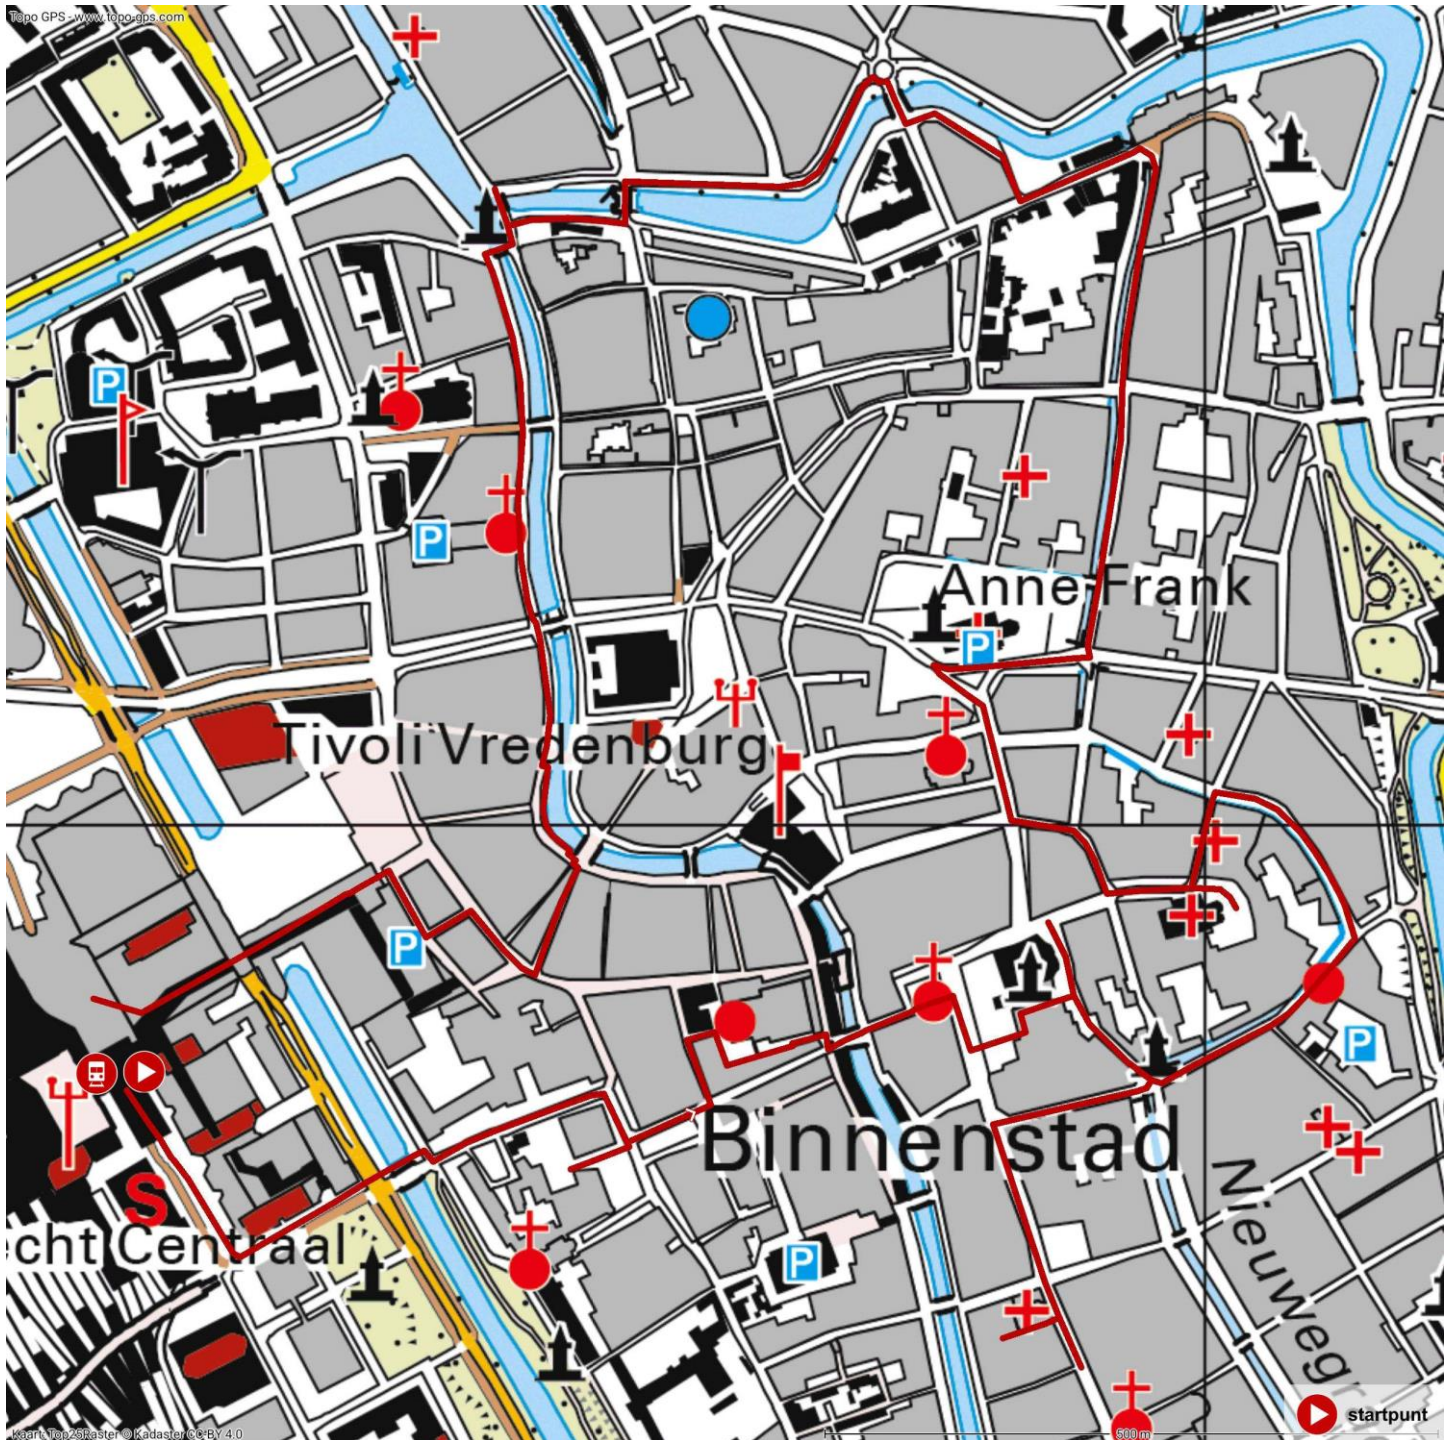

## Historisch Utrecht | 5 km

### Startpunt

Utrecht Centraal Station

### Highlights

- Historische binnenstad
- Kloostertuinen
- Domtoren