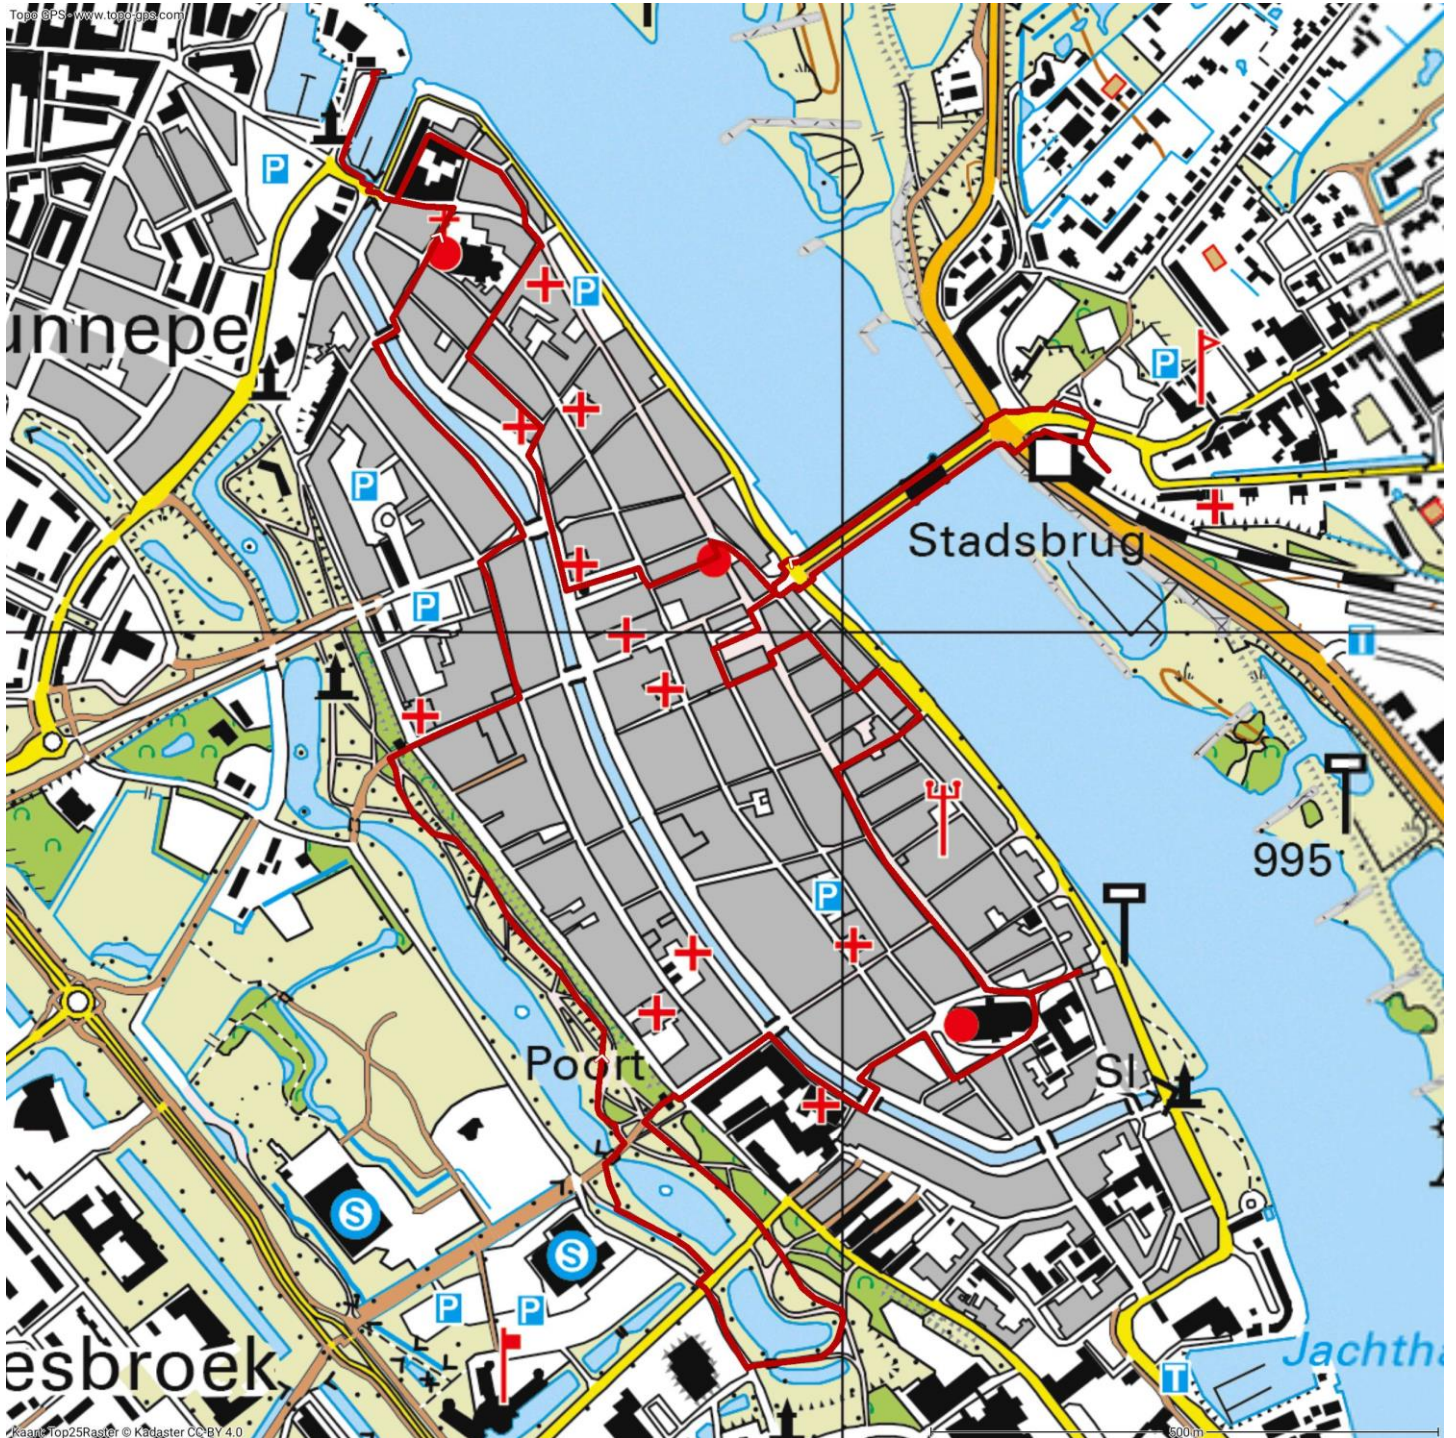

Hanzestadswandeling Kampen | 6 km

Startpunt

Station Kampen

Highlights

- Historische binnenstad
- IJssel
- Stadspoorten
- Stadspark